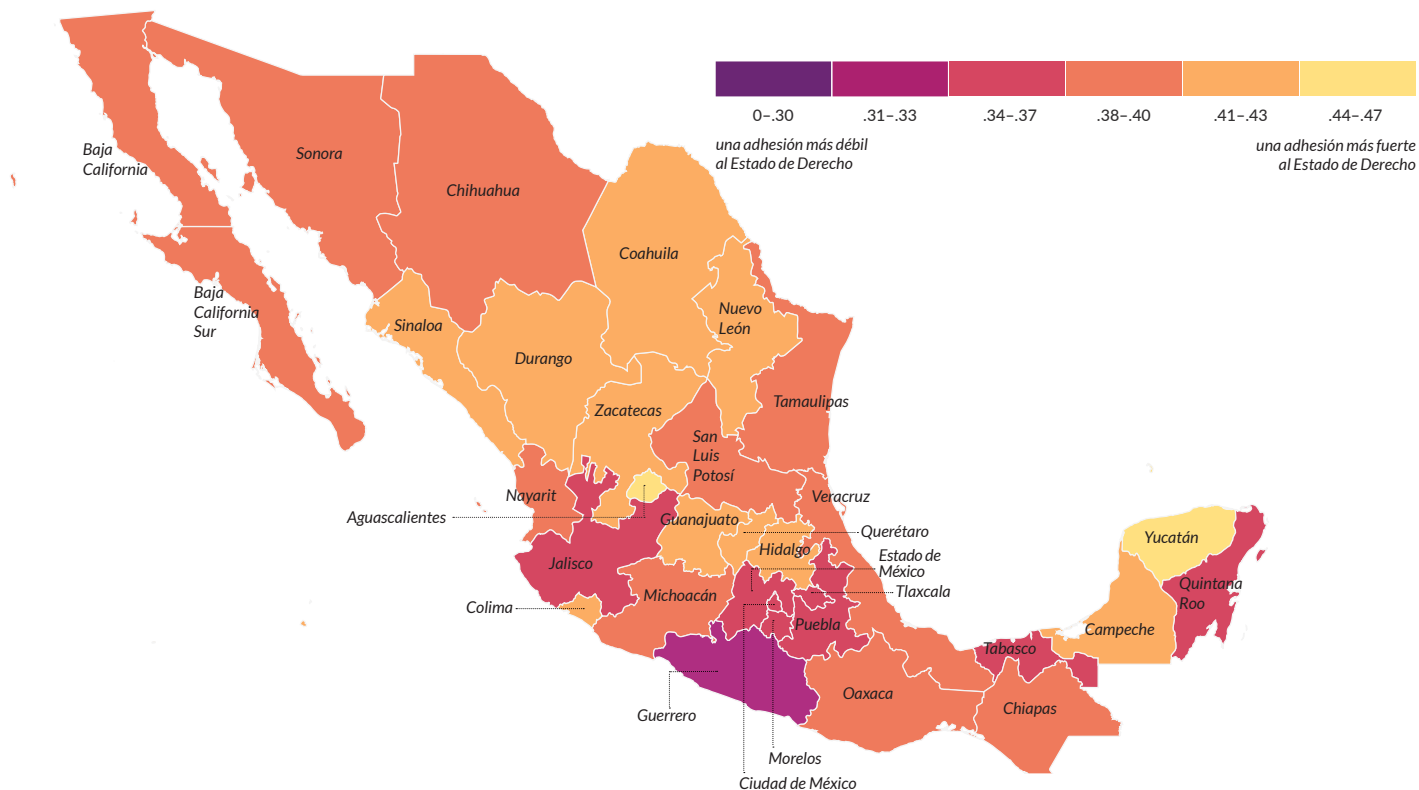

El Índice de Estado de Derecho en México

La siguiente tabla presenta las puntuaciones y rankings del *Índice de Estado de Derecho en México 2019-2020*.

Posición	Estado	Puntaje	Cambio 2018-2019/20*	Posición	Estado	Puntaje	Cambio 2018-2019/20*
1	Yucatán	0.46	0.01	*	Promedio de los 32 estados	0.39	
2	Aguascalientes	0.45	0.01	17	Baja California Sur	0.39	0.04
3	Zacatecas	0.43	-0.01	18	Michoacán	0.39	-0.01
4	Campeche	0.43	0.00	19	Tamaulipas	0.39	0.01
5	Querétaro	0.43	0.00	20	San Luis Potosí	0.38	-0.01
6	Coahuila	0.43	0.00	21	Sonora	0.38	0.02
7	Nuevo León	0.43	0.01	22	Veracruz	0.38	0.01
8	Durango	0.43	0.01	23	Chiapas	0.38	-0.01
9	Guanajuato	0.42	0.01	24	Tabasco	0.37	-0.01
10	Hidalgo	0.42	0.00	25	Tlaxcala	0.37	-0.01
11	Sinaloa	0.42	0.01	26	Jalisco	0.37	0.00
12	Colima	0.41	0.02	27	Estado de México	0.36	0.00
13	Baja California	0.40	-0.03	28	Ciudad de México	0.36	-0.01
14	Oaxaca	0.40	0.01	29	Morelos	0.36	-0.01
15	Chihuahua	0.40	0.01	30	Quintana Roo	0.35	-0.01
16	Nayarit	0.40	0.03	31	Puebla	0.35	-0.01
				32	Guerrero	0.33	0.04

*Los puntajes se redondean a dos puntos decimales.