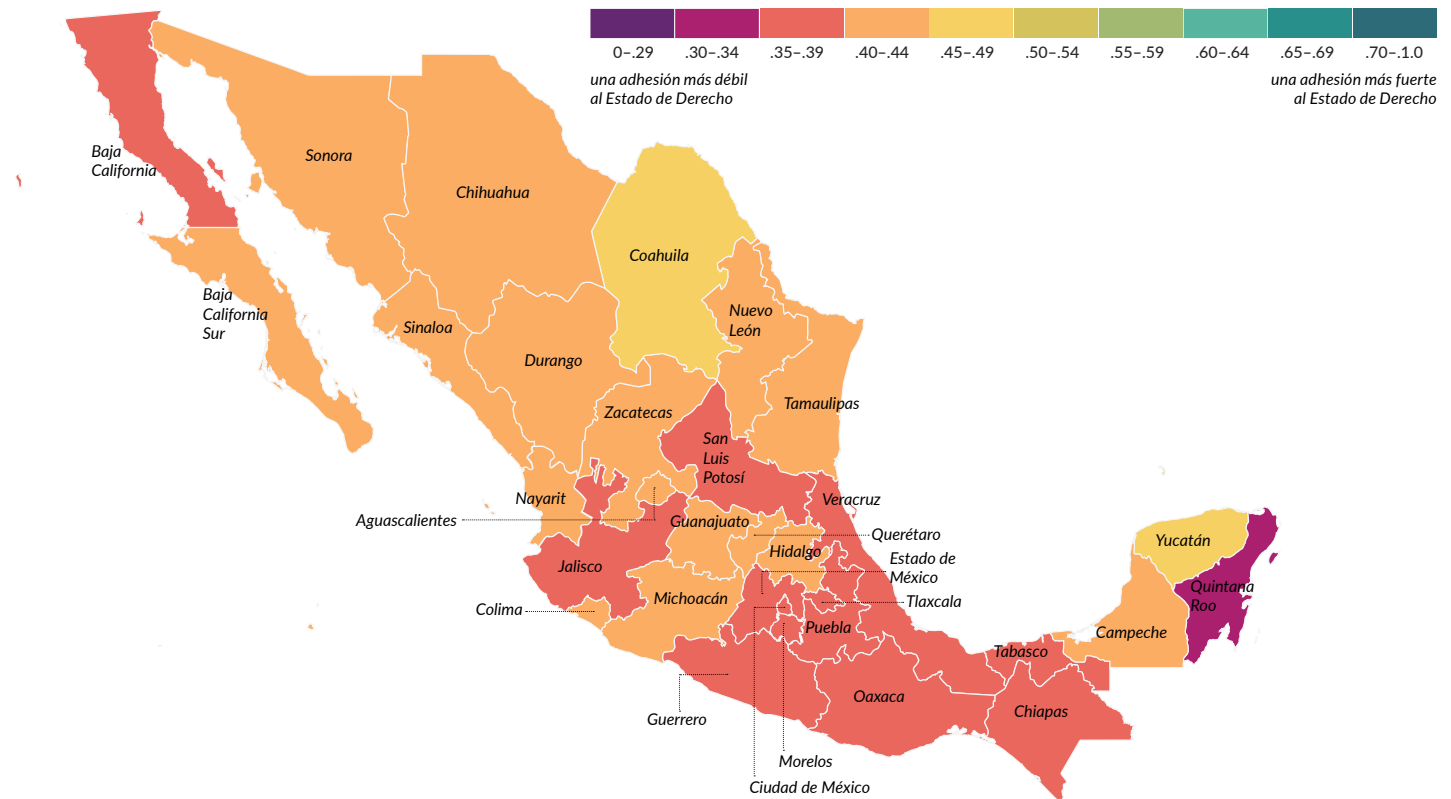

# El Índice de Estado de Derecho en México

La siguiente tabla presenta las puntuaciones y rankings del Índice de Estado de Derecho en México 2020-2021.

Posición	Estado	Puntaje*	Cambio 2019-2020-2020-2021*	Posición	Estado	Puntaje*	Cambio 2019-2020-2020-2021*
1	Yucatán	0.47	0.01	*	<i>Promedio de los 32 estados</i>	0.40	
2	Coahuila	0.45	0.02	17	Sonora	0.40	0.02
3	Campeche	0.44	0.01	18	Michoacán	0.40	0.01
4	Querétaro	0.44	0.01	19	Oaxaca	0.39	-0.01
5	Zacatecas	0.44	0.01	20	Baja California	0.39	-0.01
6	Aguascalientes	0.44	-0.01	21	San Luis Potosí	0.39	0.01
7	Nuevo León	0.43	0.00	22	Chiapas	0.38	0.00
8	Guanajuato	0.43	0.01	23	Tabasco	0.38	0.01
9	Baja California Sur	0.43	0.04	24	Tlaxcala	0.38	0.01
10	Sinaloa	0.43	0.01	25	Jalisco	0.37	0.00
11	Durango	0.43	0.00	26	Veracruz	0.37	-0.01
12	Hidalgo	0.42	0.00	27	Estado de México	0.36	0.00
13	Nayarit	0.42	0.02	28	Ciudad de México	0.36	0.00
14	Colima	0.41	0.00	29	Guerrero	0.36	0.03
15	Chihuahua	0.41	0.01	30	Morelos	0.36	0.00
16	Tamaulipas	0.40	0.01	31	Puebla	0.35	0.00
				32	Quintana Roo	0.34	-0.01

\*Los puntajes se redondean a dos puntos decimales.